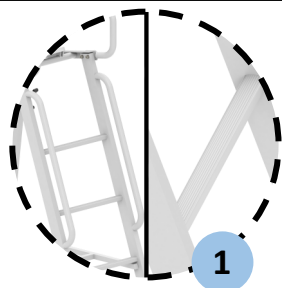

FICHE PRODUIT

REF. S25332

CHAISE D'ARBITRE

Chaise d'arbitre en aluminium. Avec tablette, porte manteaux et repose sac.

Hauteur	2.06m
Longueur	1.00m
Largeur	1.60m
Forme du profil	Rectangle
Dimensions du profil	60x30mm
Poids/unité	23.5kg
Matériau	Aluminium
Couleur	Plastifié blanc

AVANTAGES

1. Main courante et Échelle anti-dérapante
2. Tablette avec nouvelle conception ergonomique
3. Le siège dispose d'une voie pour écouler l'eau
4. Pieds orientables avec leurs patins non-marquants

PRODUITS ASSOCIÉS

S25346. Assise latérale gauche

S25345. Assise latérale droite

S25331-06. Protection solaire

S25331-07. Adaptateur parasol