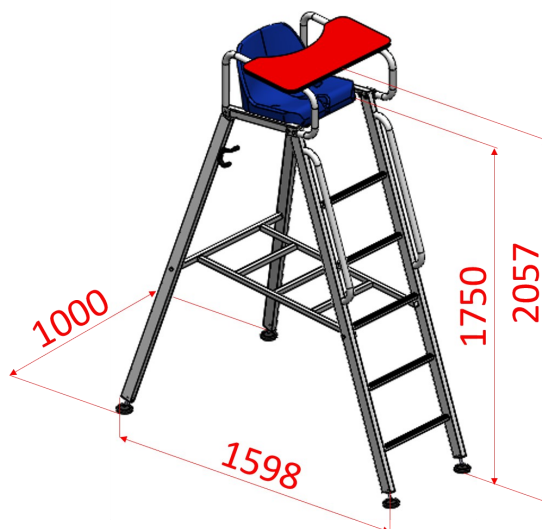

FICHE PRODUIT

REF. S25332

CHAISE D'ARBITRE

Chaise d'arbitre en aluminium. Avec tablette, porte manteaux et repose sac.

Hauteur	2.06m
Longueur	1.00m
Largeur	1.60m
Forme du profil	Rectangle
Dimensions du profil	60x30mm
Poids/unité	23.5kg
Matériau	Aluminium
Couleur	Plastifié blanc

AVANTAGES

1. Main courante et Échelle anti-dérapante
2. Tablette avec nouvelle conception ergonomique
3. Le siège dispose d'une voie pour écouler l'eau
4. Pieds orientables avec leurs patins non-marquants